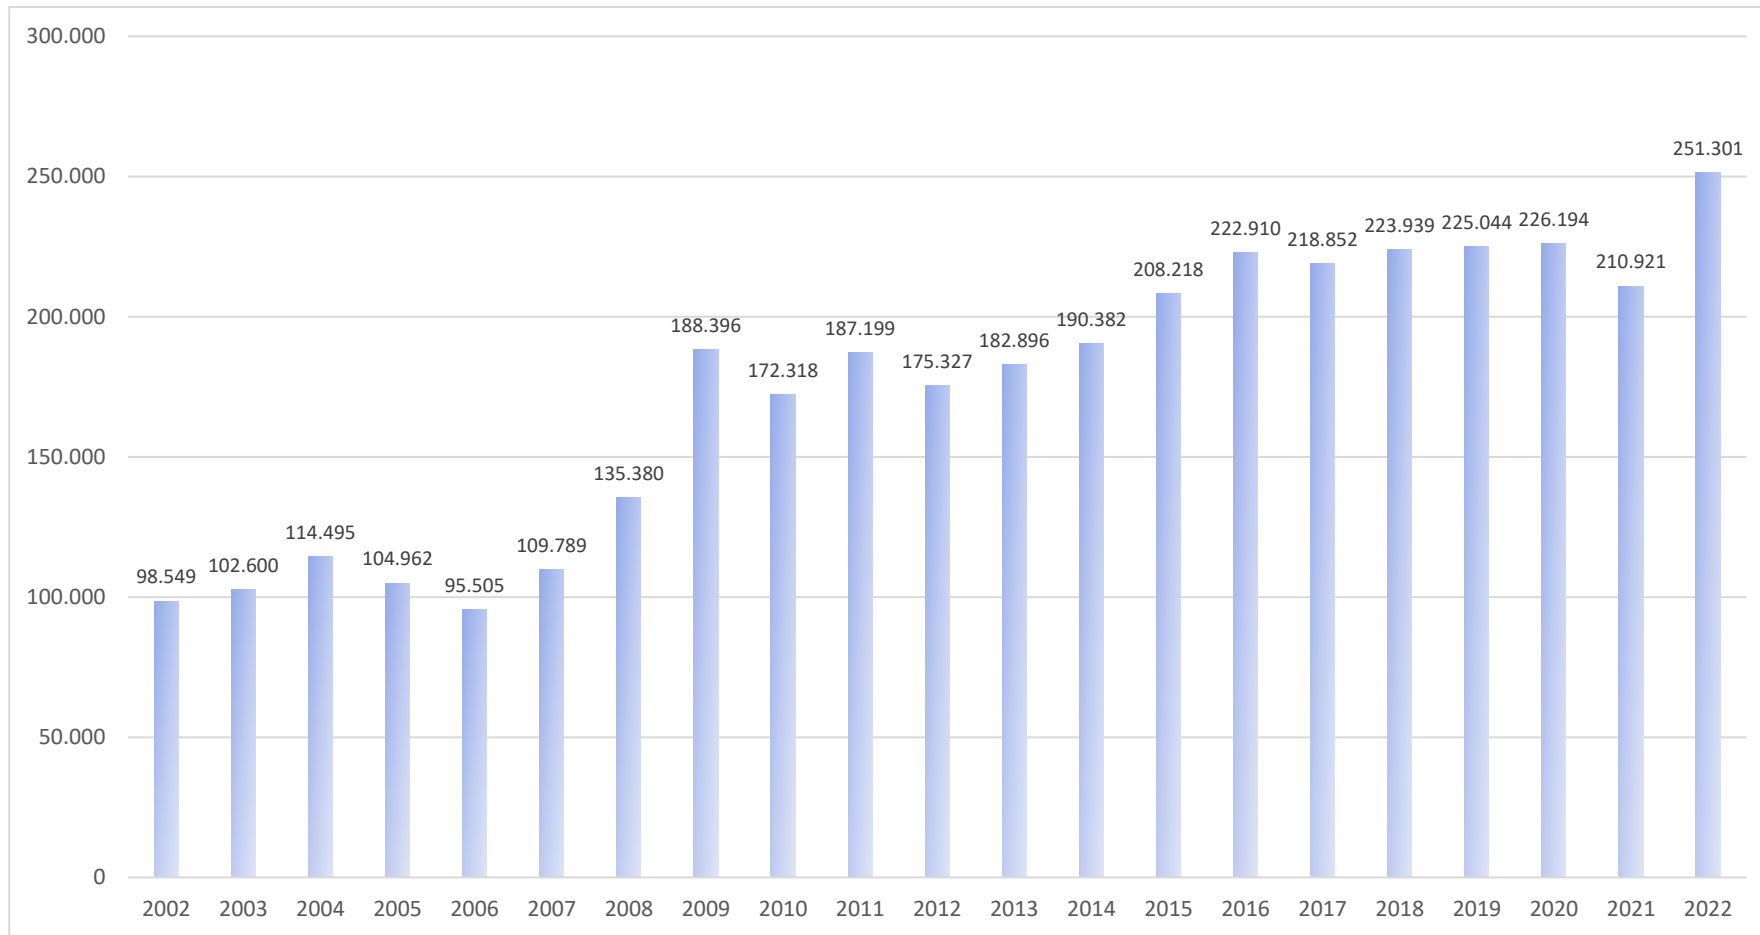

# Vermieterstatistik der Stadt Putbus auf Rügen 2022

Entwicklung der Übernachtung nach Jahren 2002 -2022