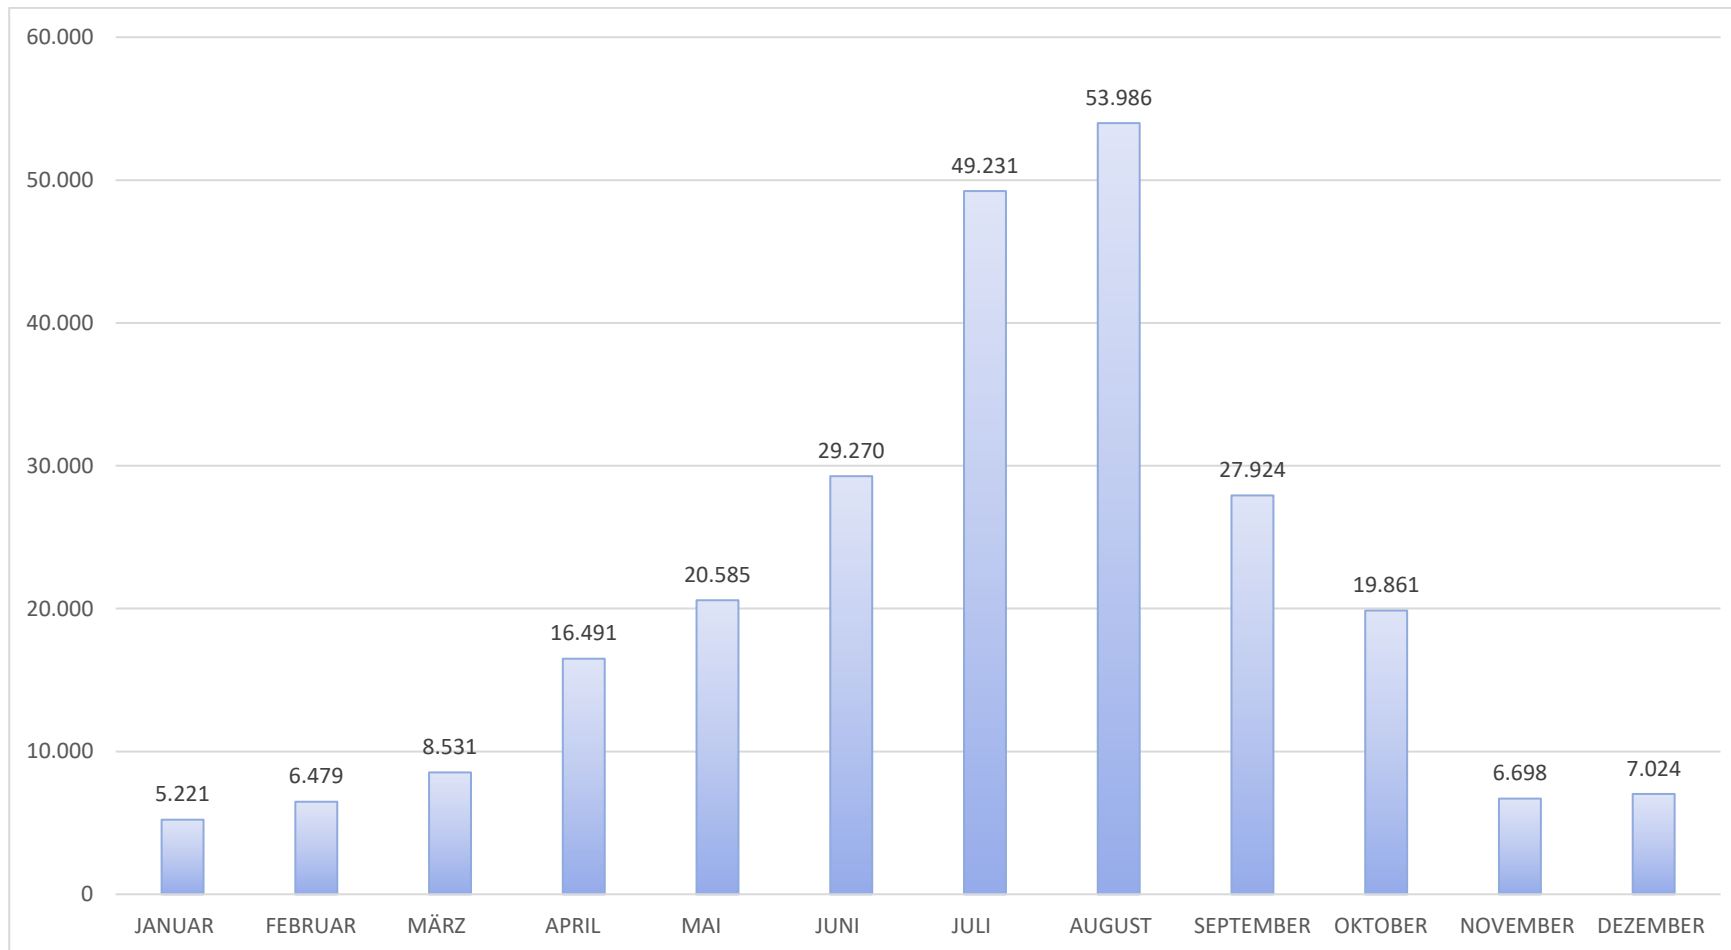

## Aufteilung nach Objektarten

Objektart	Personen	Übernachtungen	mittlere Aufenthaltsdauer	Bettenanzahl	Auslastung in %
Ferienwohnung/-haus	26.917	164.855	6,12	1.913	23,58
Hotel	20.897	77.247	3,70	695	30,47
Pension	118	391	3,31	12	8,66
WoMo / Boot	6.234	8.808	1,48		
<b>Gesamt</b>	<b>54.166</b>	<b>251.301</b>		<b>2.620</b>	<b>26,27</b>

## Aufteilung nach Monaten

Monat	Übernachtungen	Aufenthaltsdauer
JANUAR	5.221	2,57
FEBRUAR	6.479	3,43
MÄRZ	8.531	3,65
APRIL	16.491	4,04
MAI	20.585	3,56
JUNI	29.270	4,21
JULI	49.231	4,50
AUGUST	53.986	4,96
SEPTEMBER	27.924	4,13
OKTOBER	19.861	3,81
NOVEMBER	6.698	3,24
DEZEMBER	7.024	3,30
<b>Gesamt</b>	<b>251.301</b>	

## Aufteilung nach Monaten